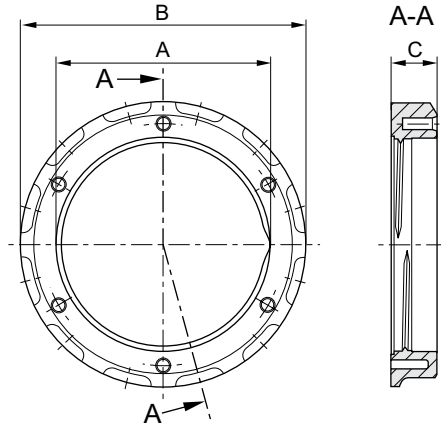

**Series AS3**  
Accessories

**Panel nut, Series AS3-MBR-...-W06**

00124065

00123311

Part No.	A	B	C	Material							
<b>R412007372</b>	M42x1,5	55.5	8	Polyamide							
<b>R412007363</b>	M42x1,5	50	7.8	Brass							